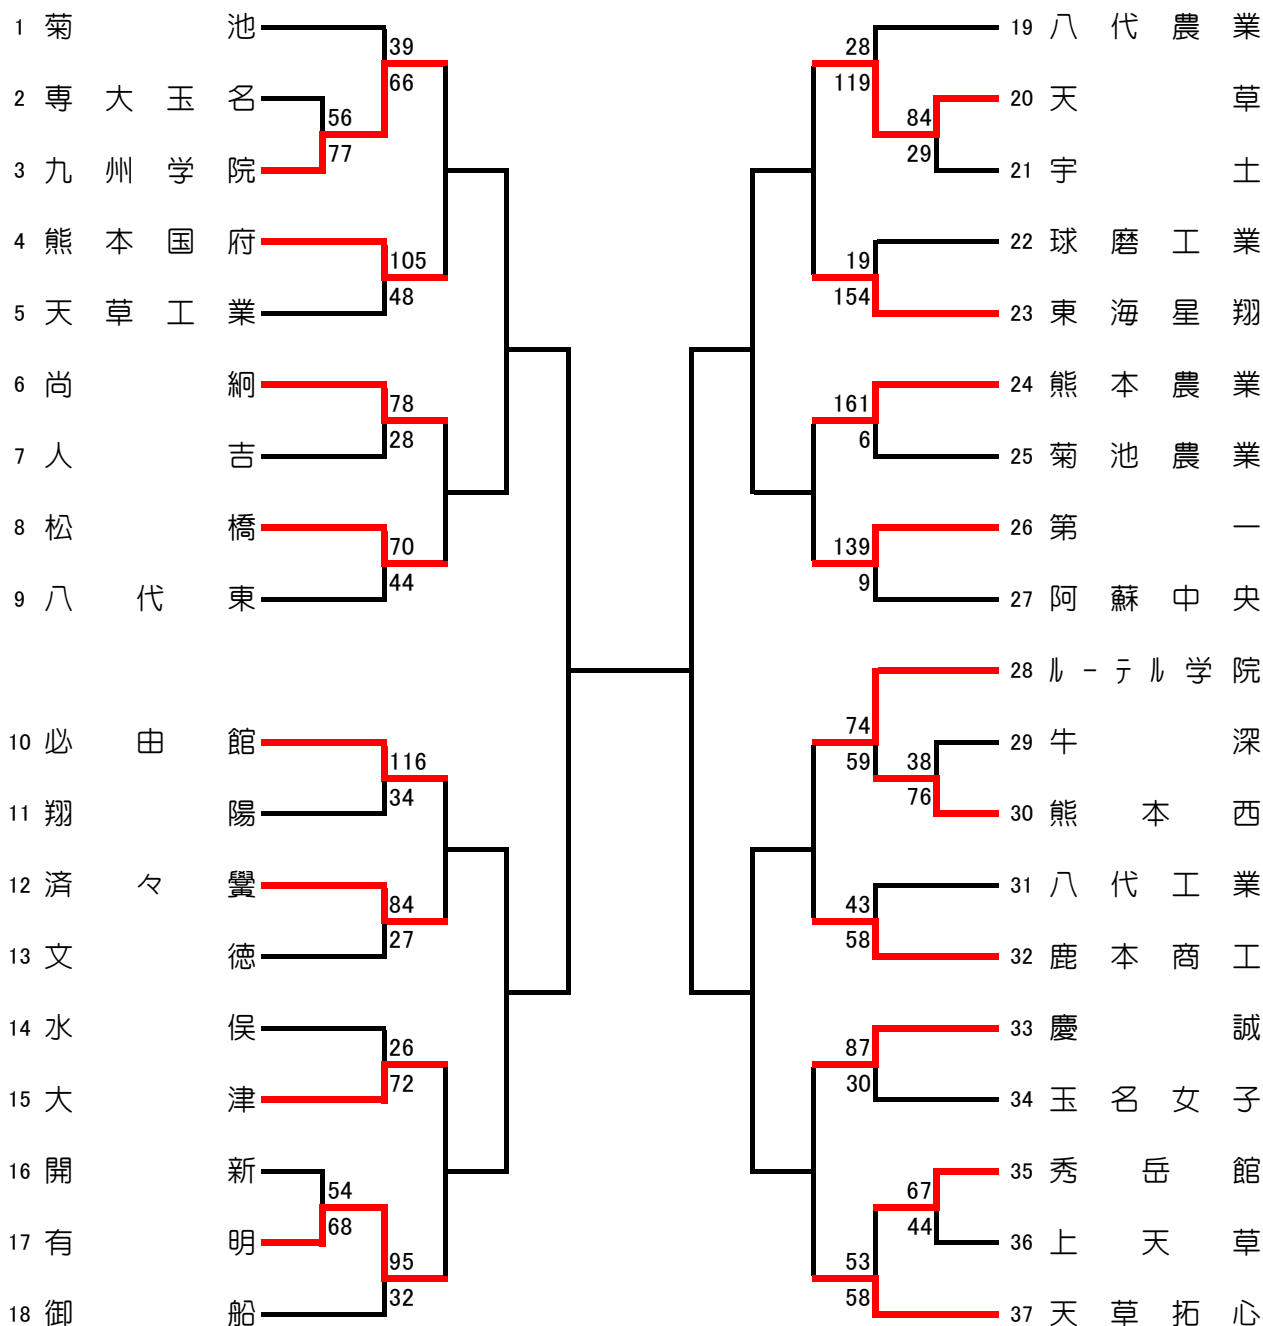

2020 熊本県高等学校バスケットボール競技大会 女子組合せ

期 日	会 場 別 ・ コ ー ト 別 試 合 数														
	熊本農業 A・B			済々黌 C・D			第二 E・F			東海星翔 G・H			玉名市桃田 J・K		
	会場	審判	報道	会場	審判	報道	会場	審判	報道	会場	審判	報道	会場	審判	報道
7月25日(土)	西島	友川	藏田	上村	渡邊	上原	佐藤	横田	西村	*	*	*	*	*	*
7月26日(日)	*	*	*	上村	東田	渡邊	*	*	*	西村	有馬	藏田	*	*	*
8月1日(土)	西島	有馬	藏田	*	*	*	佐藤	渡邊	上原	*	*	*	*	*	*
8月2日(日)	*	*	*	*	*	*	*	*	*	*	*	*	*	*	専門委員全員

7月25日、26日

8月1日

- 1試合目… 9:00
- 2試合目… 10:40
- 3試合目… 12:20
- 4試合目… 14:00
- 5試合目… 15:40
- 6試合目… 17:20

8月2日

- 1試合目… 11:00
- 2試合目… 12:40
- 3試合目… 14:20
- 4試合目… 16:00

※今大会はコロナウイルス対策のため、観戦者の完全入れ替えを致します。そのため各試合は定刻で開始する予定です。  
延長戦などで試合が長引いた場合はその都度、定刻時間の変更を会場でお知らせ致します。